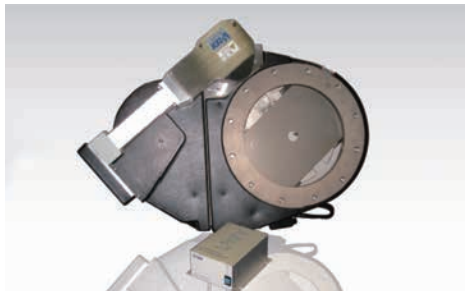

True L-Motion Gate Valve

V-TEX

微細化する半導体プロセスに対応！

Suitable for miniaturized semiconductor process!

低振動

Low vibration

OPEN/CLOSE動作時の低振動化を実現

Low vibration when opening/closing operations

低パーティクル

Low particle

新機構により低発塵化を実現

Low particle with our new mechanism

標準仕様

Standard specification

リーク量 Leak rate	本体 Body: 4.0×10^{-11} [Pa·m ³ /s] 弁体 Gate: 1.3×10^{-10} [Pa·m ³ /s]
使用温度 Temperature	Body/Gate : 90[°C] Actuator : 60[°C]
開閉時間 Open/Close Speed	1.0 - 3.0[s]
材 質 Material	本体:アルミニウム Body:A5052 シール材:FKM Sealing :FKM 弁体:アルミニウム Gate:A5052 ベローズ:AM350 Bellows:AM350
操作圧力 Operating Air pressure	0.45 - 0.55[MPa]
寿 命 Service life	100万回 1M [cycles]

オプション

Available Option

シール材質の変更
Sealing material

表面処理の追加
Surface treatment

ご希望のオプションをお聞かせください！
Please let us know your requirement options!

VTEX 製品ラインナップ

Product lineup

ペンドロールバルブ